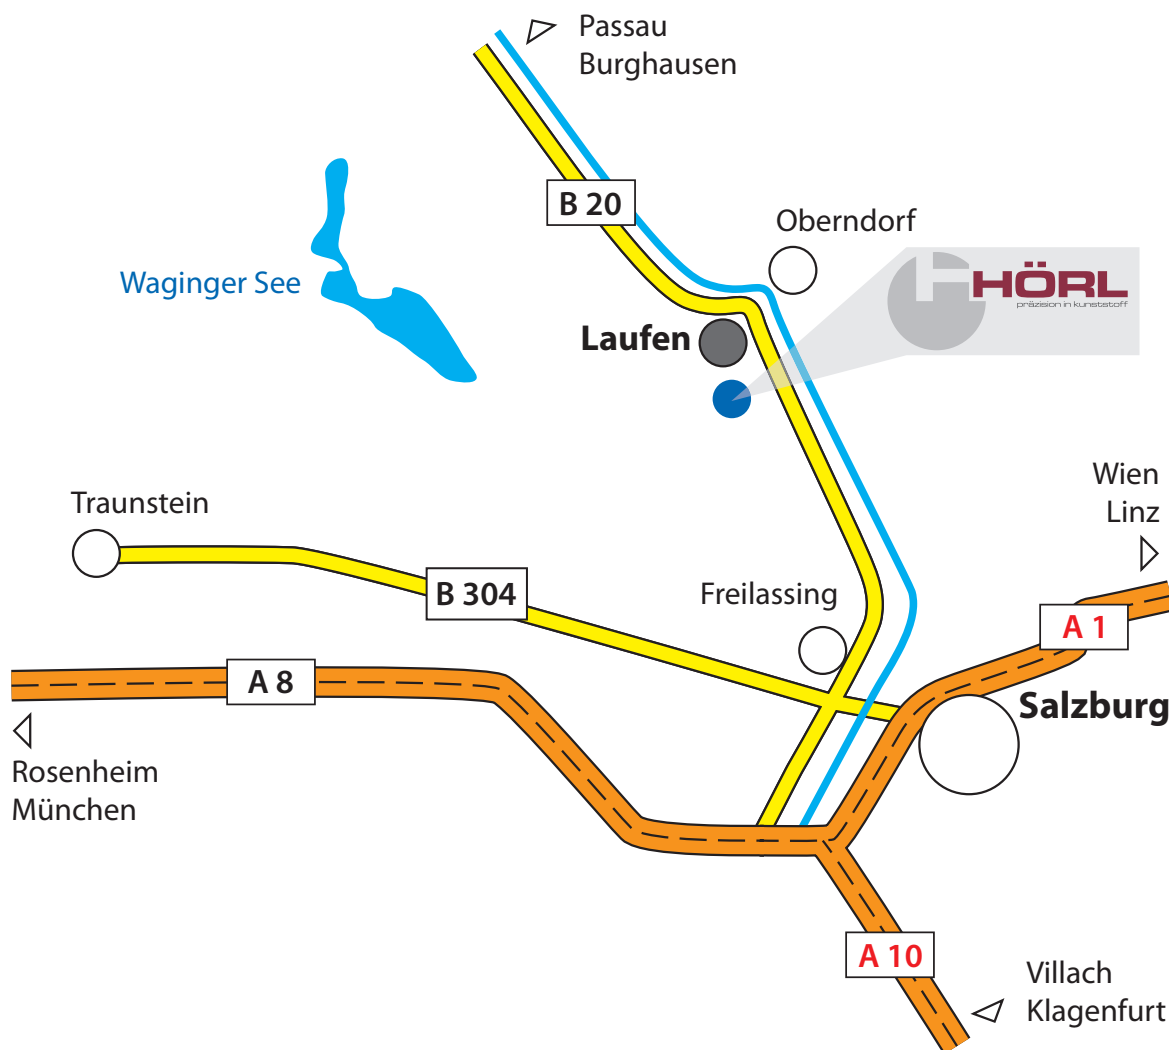

So finden Sie zu uns

München/Rosenheim

Sie erreichen uns über die A8, Ausfahrt Piding/Bad Reichenhall. Fahren Sie auf der B20 in Richtung Freilassing/Laufen. Nach etwa 20 km erreichen Sie Laufen. Die Firma Hörl Kunststofftechnik liegt etwa 2 km vor dem Zentrum von Laufen.

Wien/Linz und Klagenfurt/Villach

Sie verlassen die Autobahn über die Ausfahrt Salzburg-Mitte und fahren Richtung Freilassing. Kurz vor Freilassing biegen Sie auf die B20 in Richtung Laufen ab. Nach etwa 12 km erreichen Sie Laufen. Die Firma Hörl liegt etwa 2 km vor dem Zentrum von Laufen.

Passau/Burghausen

Sie erreichen uns über die B20. Die Firma Hörl Kunststofftechnik liegt etwa 2 km nach dem Zentrum von Laufen.